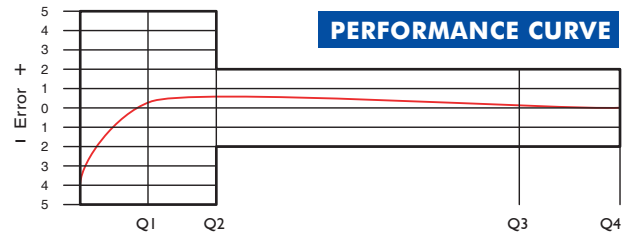

PERFORMANCE DATA

Nominal Diameter	DN	15	20	25	32	
Overload Flowrate Q4	m³/h	3,125	3,125	5	7,875	12,5
Permanent Flowrate Q3	m³/h	2,5	2,5	4	6,3	10
Transitional Flowrate Q2	m³/h	0,010	0,016	0,016	0,0252	0,040
Minimum Flowrate Q1	m³/h	0,0063	0,010	0,010	0,0158	0,025
Q3/Q1 (MI-001 OIML R49)	-	≤400	≤250	≤400	≤400	≤400
Pressure Loss	bar	0,16	0,25	0,63	0,16	0,16
Mounting on the network	-	All Positions				
Maximum Registration Capacity	m³	999999				
Initial Flow Qi	l/h	3				
Maximum Working Pressure	bar	16				
Maximum Working Temperature	°C	50				
Smallest Reading Resolution	m³	0,00001				
Accuracy Class	-	Class 2				
Quantity per package	-	5				

DIMENSIONS

Nominal diameter	DN	15	20	25	32	mm
Connecting diameter	D	G 3/4	G 1	G 1 1/4	G 1 1/2	B
Total overall meter height	H	147	147	153	161	mm
Axis height	h	19	19	21,9	24,9	mm
Width	B	91	93	91	91	mm
Length	L	190	190	225	230	mm
Length with connections	LB	270	270	345	345	mm
LCD Screen Length		55x30	55x30	55x30	55x30	mm
LCD Screen Angle		30°	30°	30°	30°	mm
Unit weight		1,30	1,30	1,50	1,90	kg
Package Weight (without connec.)		7,30	7,45	8,42	10,5	kg
Package Weight (with connec.)		8,00	8,42	10,62	13,9	kg
Package dimensions		17x52x23	17x52x23	26x52x30	26x52x30	cm