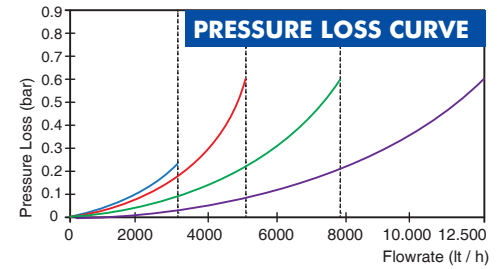

PERFORMANCE DATA

Nominal Diameter	DN	15	20	25	32	
Overload Flowrate Q4	m ³ /h	3,125	3,125	5	7,875	12,5
Permanent Flowrate Q3	m ³ /h	2,5	2,5	4	6,3	10
Transitional Flowrate Q2	m ³ /h	0,010	0,016	0,016	0,0252	0,040
Minimum Flowrate Q1	m ³ /h	0,0063	0,010	0,010	0,0158	0,025
Q3/Q1 (MI-001 OIML R49)	-	≤400	≤250	≤400	≤400	≤400
Pressure Loss	bar	0,16	0,25	0,63	0,16	0,16
Mounting on the network	-	All Positions				
Maximum Registration Capacity	m ³	999999				
Initial Flow Qi	l/h	3				
Maximum Working Pressure	bar	16				
Maximum Working Temperature	°C	50				
Smallest Reading Resolution	m ³	0,00001				
Accuracy Class	-	Class 2				
Quantity per package	-	5				

DIMENSIONS

Nominal diameter	DN	15	20	25	32	mm
Connecting diameter	D	G 3/4	G 1	G 1 1/4	G 1 1/2	B
Total overall meter height	H	147	147	153	161	mm
Axis height	h	19	19	21,9	24,9	mm
Width	B	91	93	91	91	mm
Length	L	190	190	225	230	mm
Length with connections	LB	270	270	345	345	mm
LCD Screen Length		55x30	55x30	55x30	55x30	mm
LCD Screen Angle		30°	30°	30°	30°	mm
Unit weight		1,30	1,30	1,50	1,90	kg
Package Weight (without connec.)		7,30	7,45	8,42	10,5	kg
Package Weight (with connec.)		8,00	8,42	10,62	13,9	kg
Package dimensions		17x52x23	17x52x23	26x52x30	26x52x30	cm