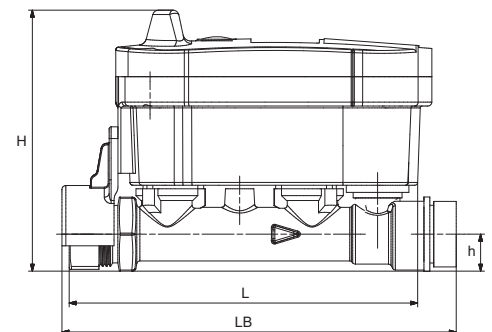

PERFORMANCE DATA

Nominal Diameter	DN	15	20	25	32	
Overload Flowrate Q4	m ³ /h	3,125	3,125	5	7,875	12,5
Permanent Flowrate Q3	m ³ /h	2,5	2,5	4	6,3	10
Transitional Flowrate Q2	m ³ /h	0,010	0,016	0,016	0,0252	0,040
Minimum Flowrate Q1	m ³ /h	0,0063	0,010	0,010	0,0158	0,025
Q3/Q1 (MI-001 OIML R49)	-	≤400	≤250	≤400	≤400	≤400
Pressure Loss	bar	0,16	0,25	0,63	0,16	0,16
Mounting on the network	-	All Positions				
Maximum Registration Capacity	m ³	999999				
Initial Flow Qi	l/h	3				
Maximum Working Pressure	bar	16				
Maximum Working Temperature	°C	50				
Smallest Reading Resolution	m ³	0,00001				
Accuracy Class	-	Class 2				
Quantity per package	-	5				

DIMENSIONS

Nominal diameter	DN	15	20	25	32	mm
Connecting diameter	D	G 3/4	G 1	G 1 1/4	G 1 1/2	B
Total overall meter height	H	147	147	153	161	mm
Axis height	h	19	19	21,9	24,9	mm
Width	B	91	93	91	91	mm
Length	L	190	190	225	230	mm
Length with connections	LB	270	270	345	345	mm
LCD Screen Length		55x30	55x30	55x30	55x30	mm
LCD Screen Angle		30°	30°	30°	30°	mm
Unit weight		1,30	1,30	1,50	1,90	kg
Package Weight (without connec.)		7,30	7,45	8,42	10,5	kg
Package Weight (with connec.)		8,00	8,42	10,62	13,9	kg
Package dimensions		17x52x23	17x52x23	26x52x30	26x52x30	cm