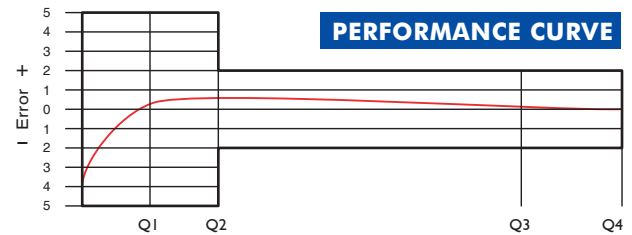

PERFORMANCE DATA

Nominal Diameter	DN	15	20	25	32	
Overload Flowrate Q4	m ³ /h	3,125	3,125	5	7,875	12,5
Permanent Flowrate Q3	m ³ /h	2,5	2,5	4	6,3	10
Transitional Flowrate Q2	m ³ /h	0,010	0,016	0,016	0,0252	0,040
Minimum Flowrate Q1	m ³ /h	0,0063	0,010	0,010	0,0158	0,025
Q3/Q1 (MI-001 OIML R49)	-	≤400	≤250	≤400	≤400	≤400
Pressure Loss	bar	0,16	0,25	0,63	0,16	0,16
Mounting on the network	-	All Positions				
Maximum Registration Capacity	m ³	999999				
Initial Flow Qi	l/h	3				
Maximum Working Pressure	bar	16				
Maximum Working Temperature	°C	50				
Smallest Reading Resolution	m ³	0,00001				
Accuracy Class	-	Class 2				
Quantity per package	-	5				

DIMENSIONS

Nominal diameter	DN	15	20	25	32	mm
Connecting diameter	D	G 3/4	G 1	G 1 1/4	G 1 1/2	B
Total overall meter height	H	147	147	153	161	mm
Axis height	h	19	19	21,9	24,9	mm
Width	B	91	93	91	91	mm
Length	L	190	190	225	230	mm
Length with connections	LB	270	270	345	345	mm
LCD Screen Length		55x30	55x30	55x30	55x30	mm
LCD Screen Angle		30°	30°	30°	30°	mm
Unit weight		1,30	1,30	1,50	1,90	kg
Package Weight (without connec.)		7,30	7,45	8,42	10,5	kg
Package Weight (with connec.)		8,00	8,42	10,62	13,9	kg
Package dimensions		17x52x23	17x52x23	26x52x30	26x52x30	cm